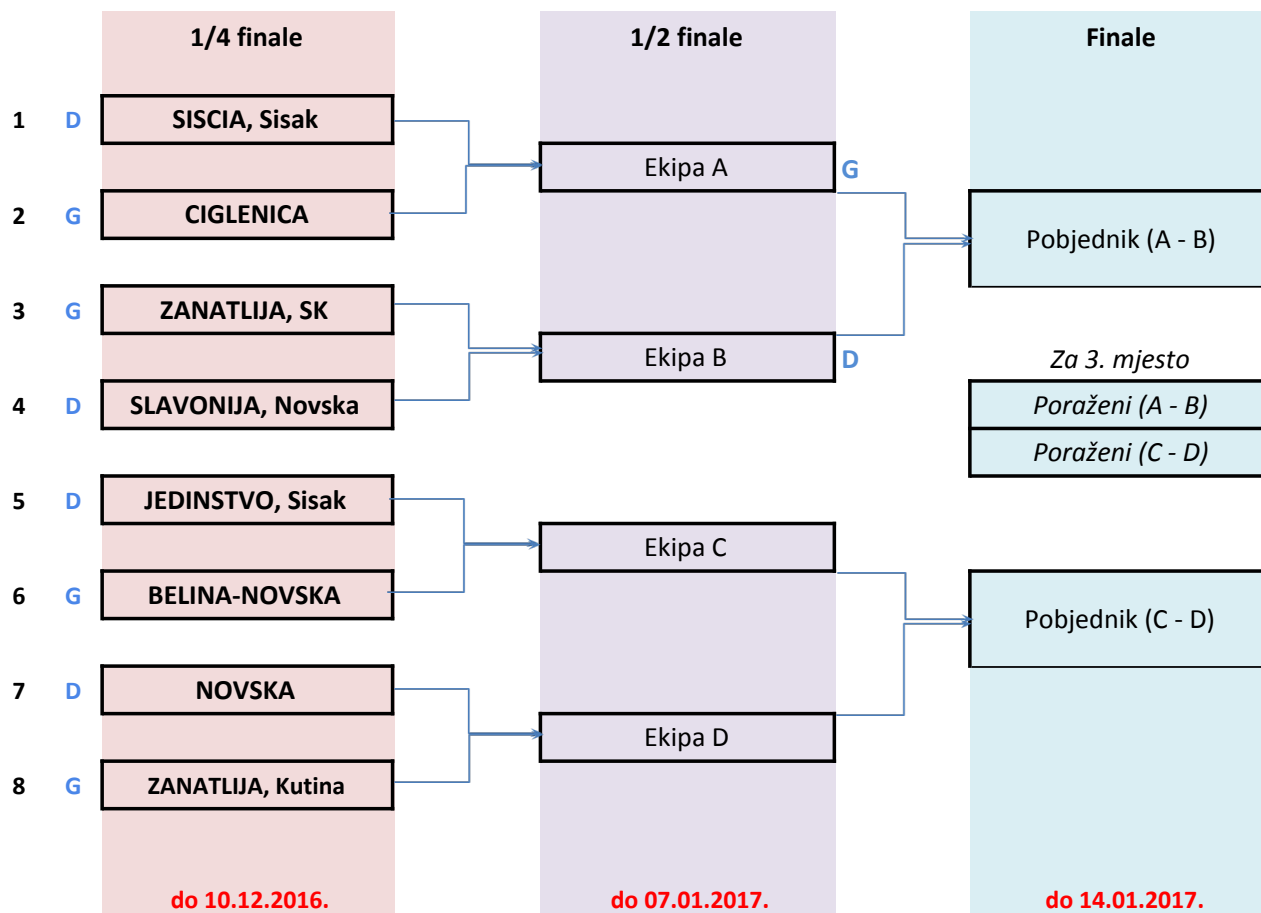

Shema kup natjecanja na nivou SMŽ za 2016/2017

D - domaćin

G - gost

Naznačena domaćinstva za 1/2 finale se odnose za slučajevne sparivanja klubova iz istog ranga.

U slučaju sparivanja klubova iz istog ranga u finalu domaćinstvo će se odrediti ždrijebom naknadno.