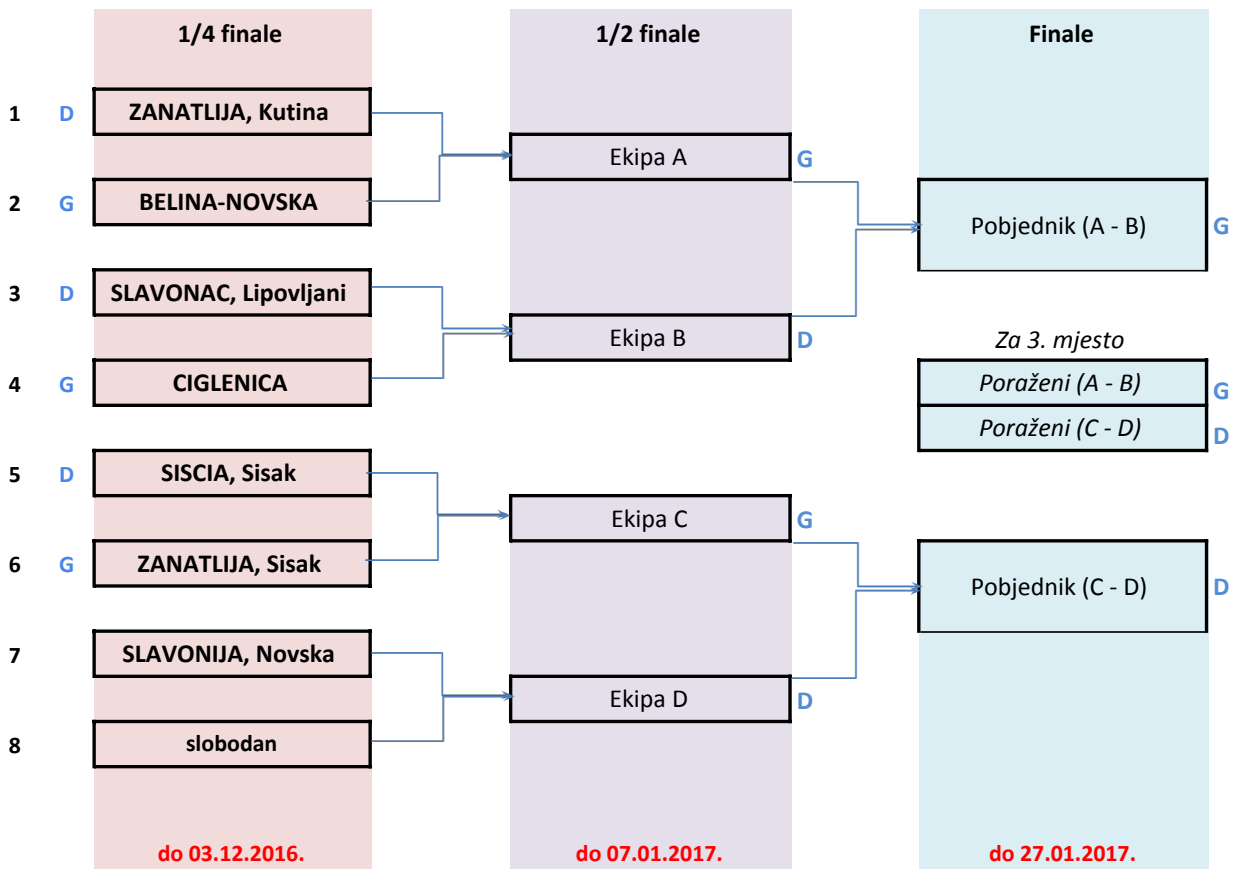

Shema kup natjecanja na nivou SMŽ za 2017/2018

D - domaćin

G - gost

Naznačena domaćinstva za 1/2 finale i finale se odnose za slučajeve sparivanja klubova iz istog ranga.