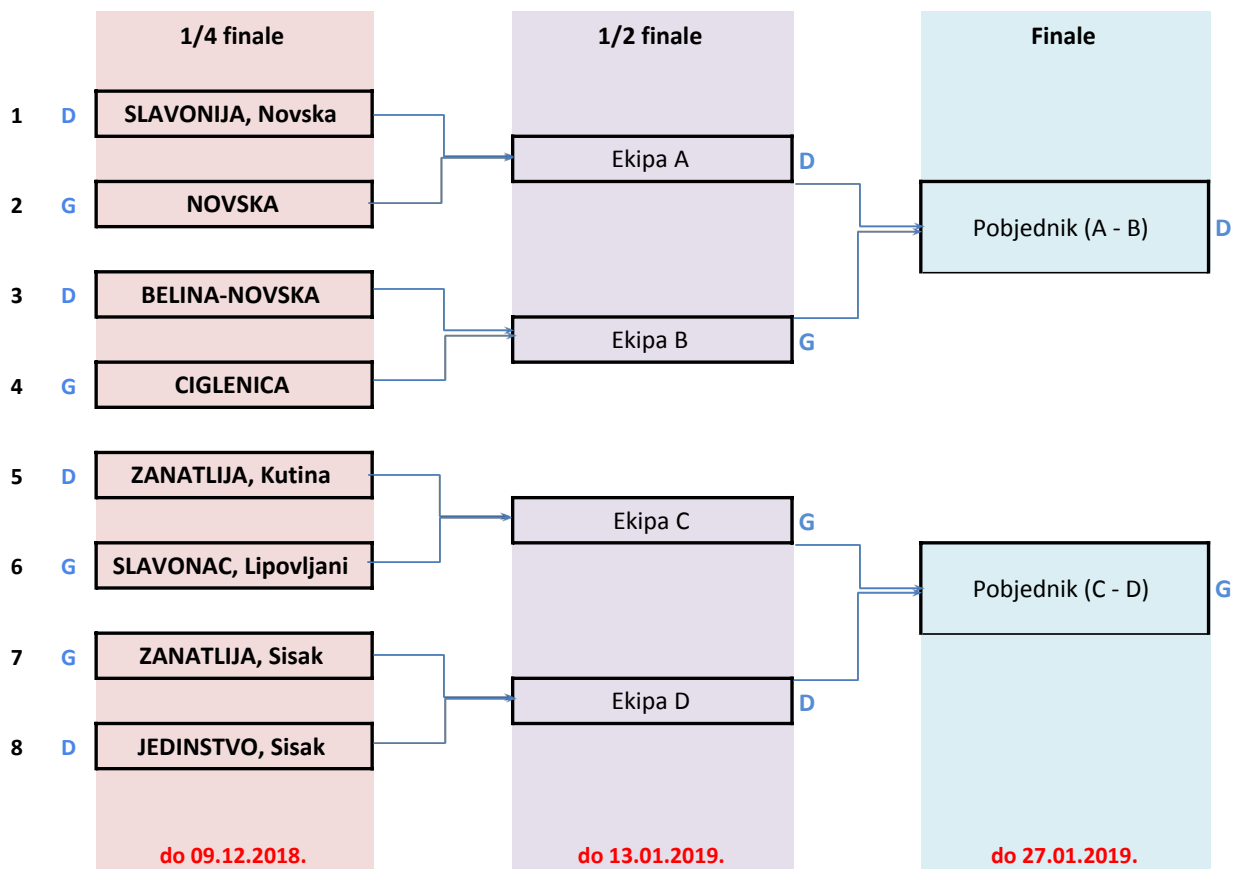

Shema kup natjecanja na nivou SMŽ za 2018/2019

D - domaćin

G - gost

Naznačena domaćinstva za 1/2 finale i finale se odnose za slučajeve sparivanja klubova iz istog ranga.