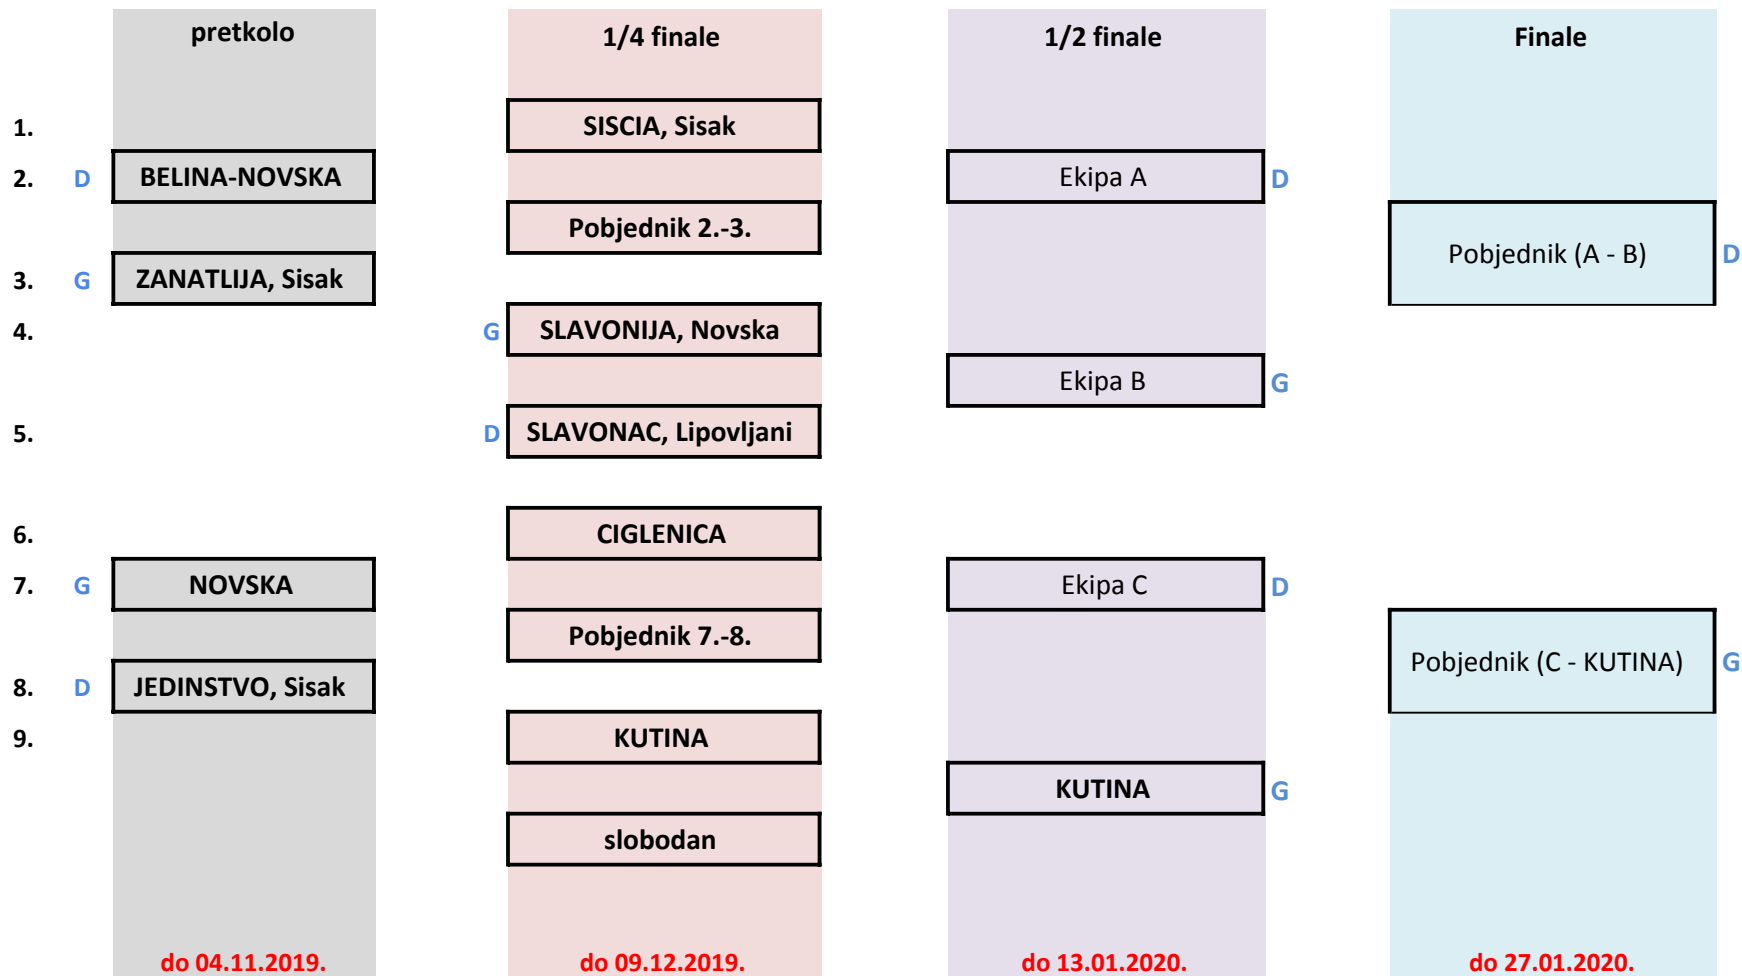

Shema kup natjecanja na nivou SMŽ za 2019/2020

D - domaćin

G - gost

Naznačena domaćinstva za 1/2 finale i finale se odnose za slučajeve sparivanja klubova iz istog ranga.