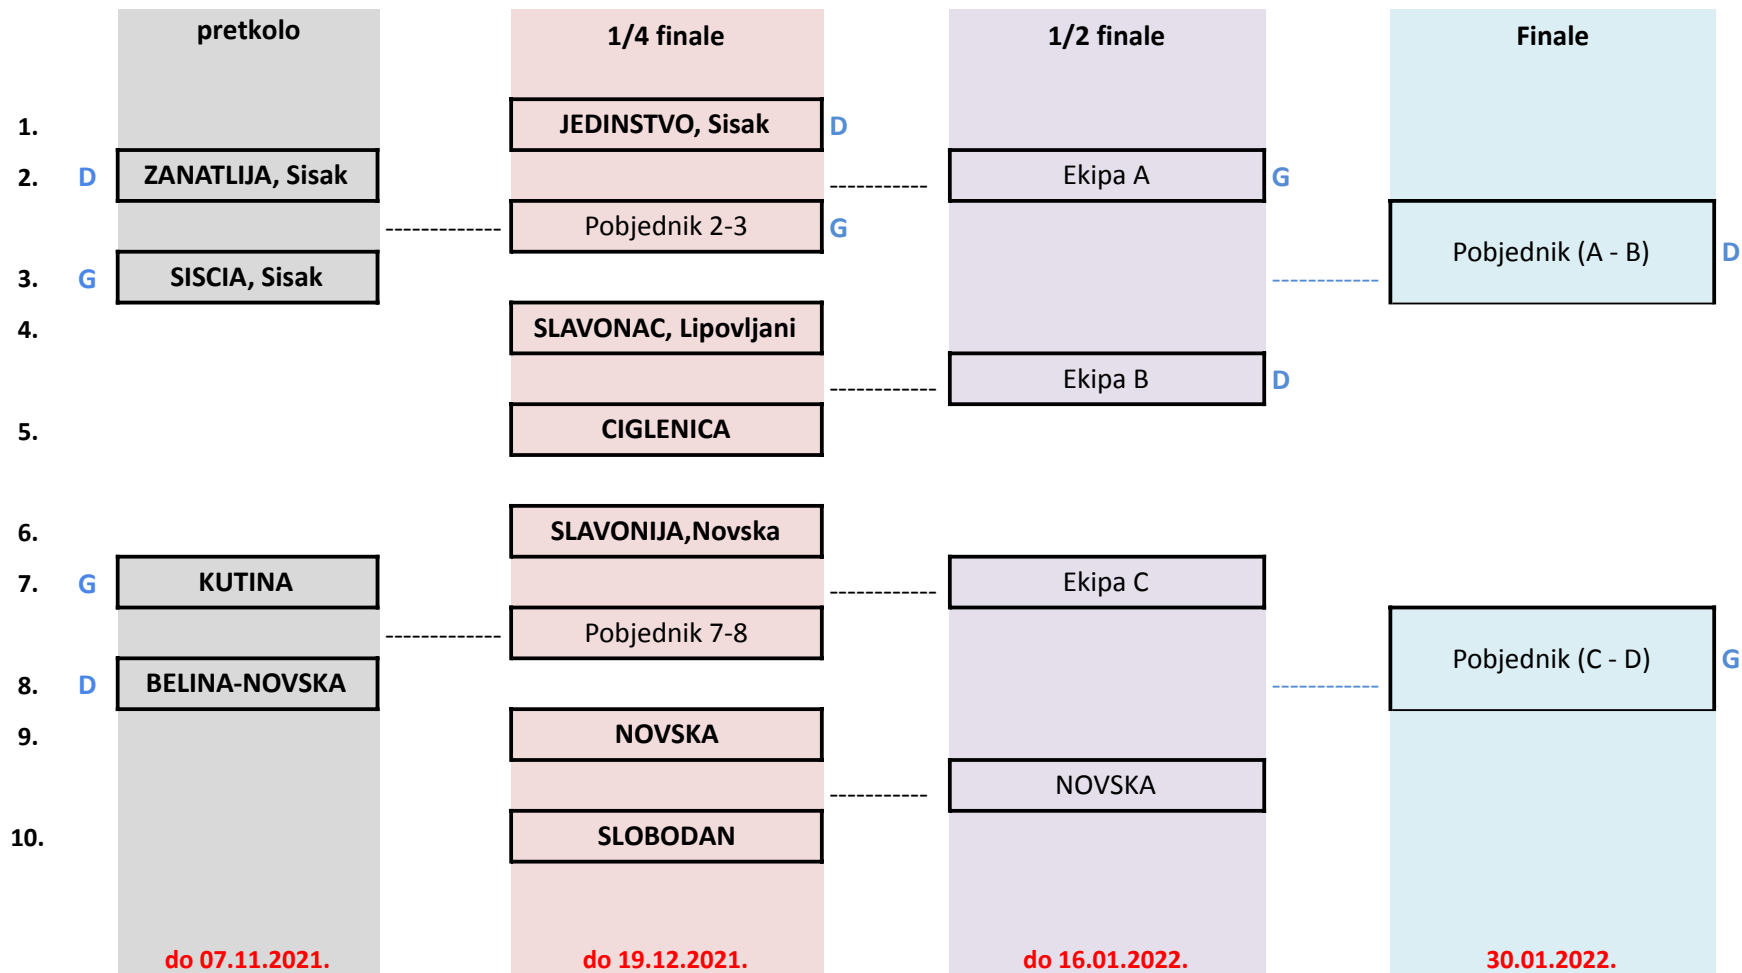

Shema kup natjecanja na nivou SMŽ za 2021/2022

D - domaćin

G - gost

Naznačena domaćinstva se odnose za slučajeve sparivanja klubova iz istog ranga.