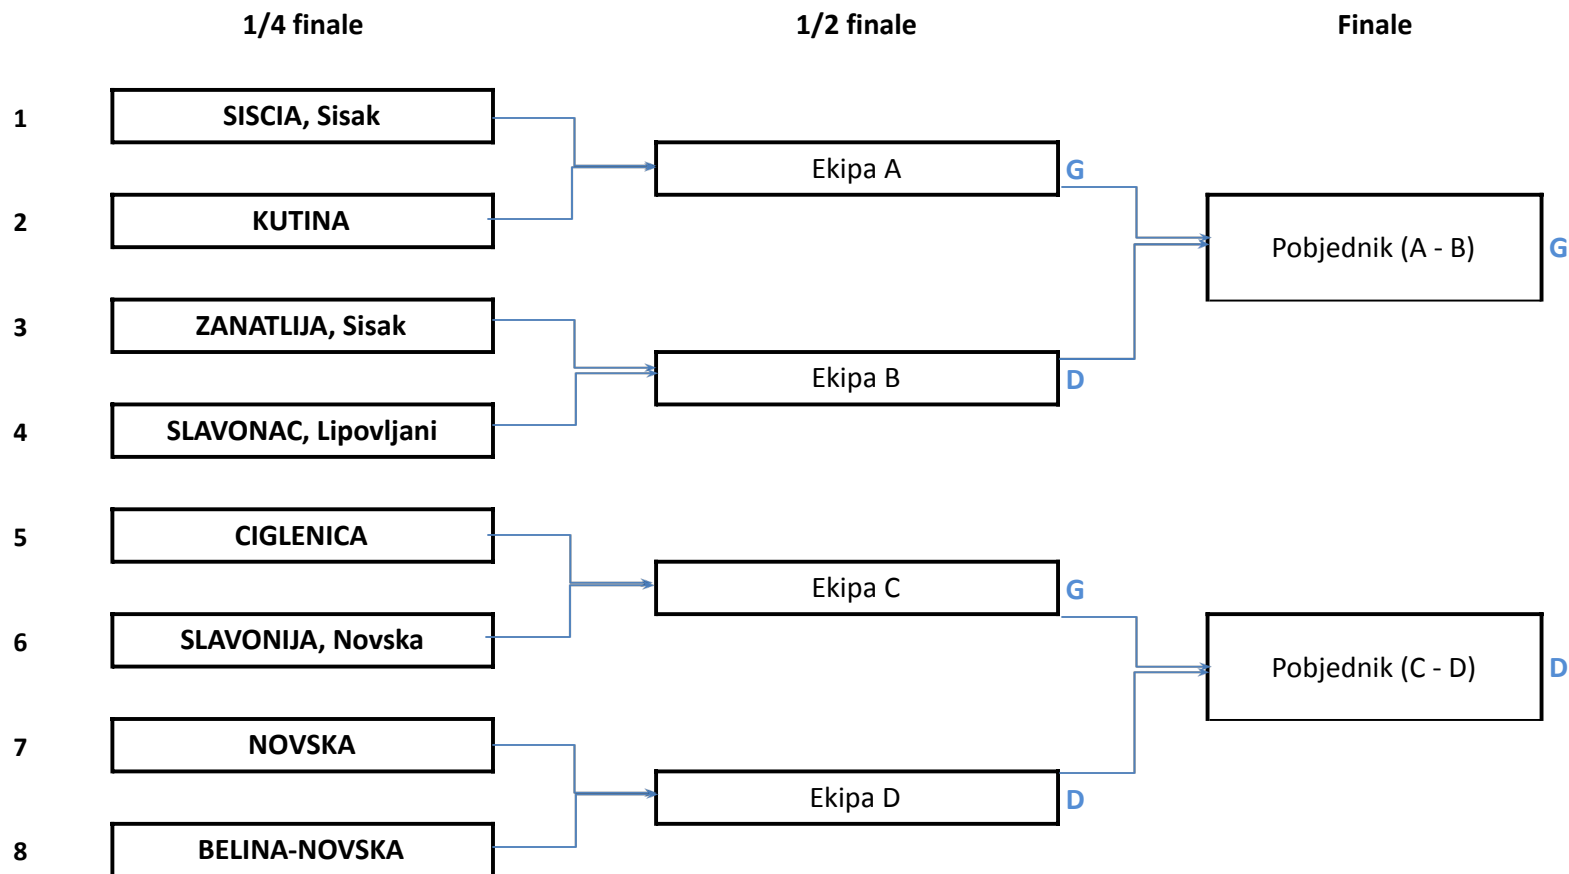

Shema kup natjecanja na nivou SMŽ za 2022/2023

Do 18.12.2022.

Do 15.01.2023.

Do 28.01.2023.

D - domaćin

G - gost

Naznačena domaćinstva se odnose za slučajevne sparivanja klubova iz istog ranga.